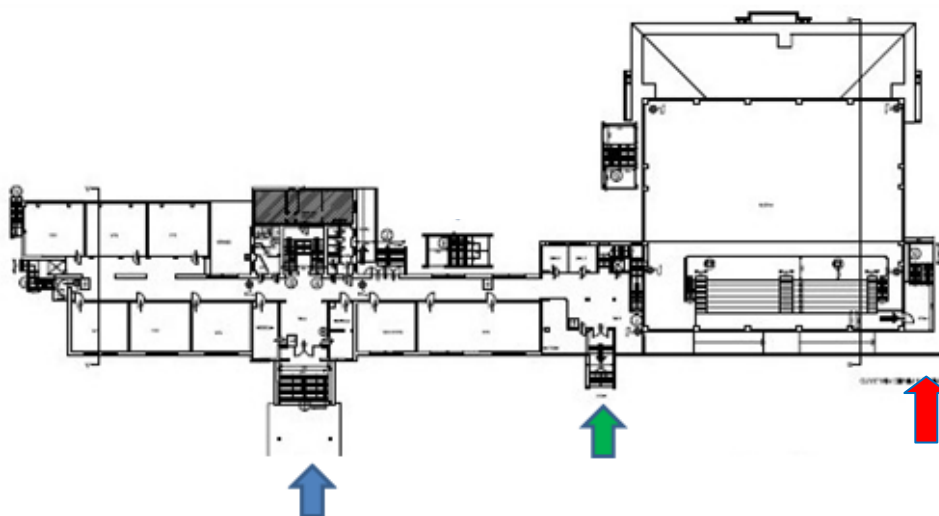

PRIMARIA RODARI

ACCESSI

- VIA MATTEOTTI (ingresso palestra/scala sicurezza esterna)
- VIA MATTEOTTI 31 (ingresso centrale/principale)
- VIA MATTEOTTI 33 (ingresso cancello elettrico)

orario del 13 settembre

Classi PRIME

INGRESSO

dal cancello della PALESTRA (solo giorno 13/9)

- dalle ore 10,00 - 1°A
- dalle ore 10,00 - 1°D

dal cancello del PARCHEGGIO MEDIE (solo giorno 13/9)

- ore 10,15 - 1°B
- dalle ore 10,15 - 1°C

USCITA

Tutte dal cancello principale

Ore 12,00 1 A e 1 D

Ore 12,10 1 B e 1 C

orario dal 14 al 17 settembre

accessi da	8,15	8,20	8,25	8,30	8,35	8,40
ingresso principale 1(sx)					1 A	1B
Ingresso principale 2 (dx)					1 C	1D

	12,15	12,20	12,25	12,30	12,35	12,40
ingresso principale 1(sx)					1 A	1B
Ingresso principale 2 (dx)					1 C	1D