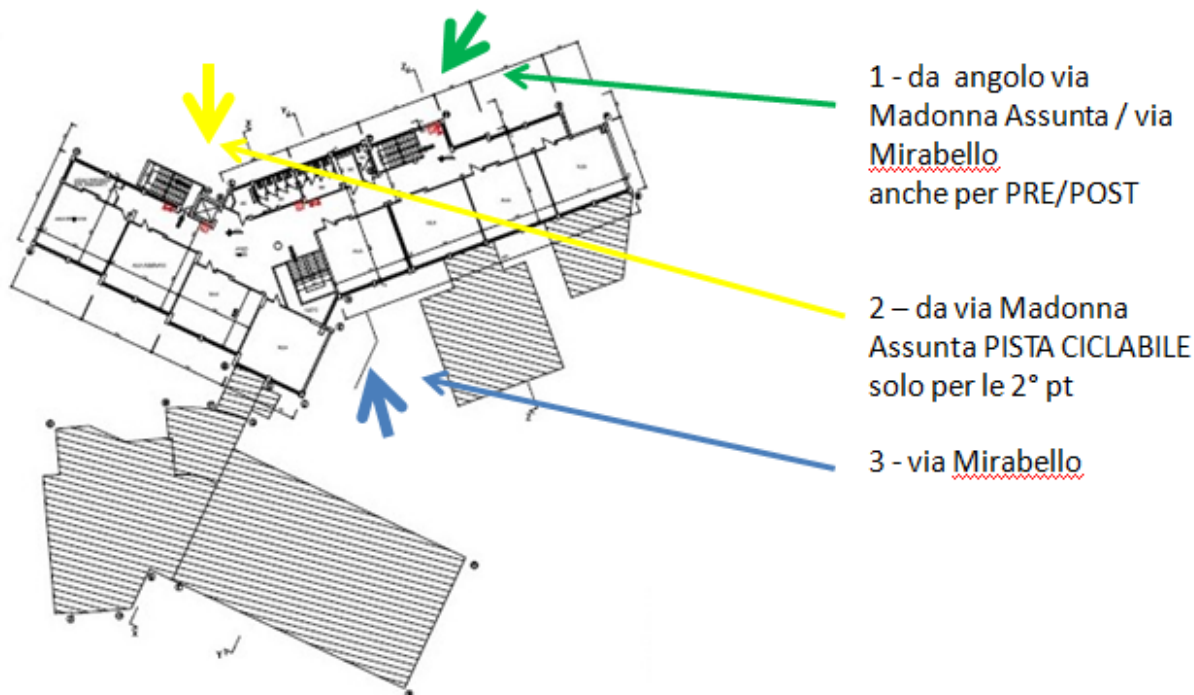

PRIMARIA COLLODI

ACCESSI

orario del 13 settembre

Classi PRIME

da cancello di via Mirabello(solo giorno 13/9)

INGRESSO

- ore 9.30 - 1°A
- ore 9.35 - 1°B
- ore 9.40 - 1°C

USCITA

- ore 11.55 -1°A
- ore 12.00-1B
- ore 12,05 1C

Dal 14 al 17 settembre

ENTRATA	8,15	8,20	8,25	8,30	8,35	8,40
via madonna assunta /angolo via Mirabello				1C	1B	
via mirabello						1A
USCITA	12,15	12,20	12,25	12,30	12,35	12,40
via madonna assunta 1				1C	1B	
via mirabello						1A